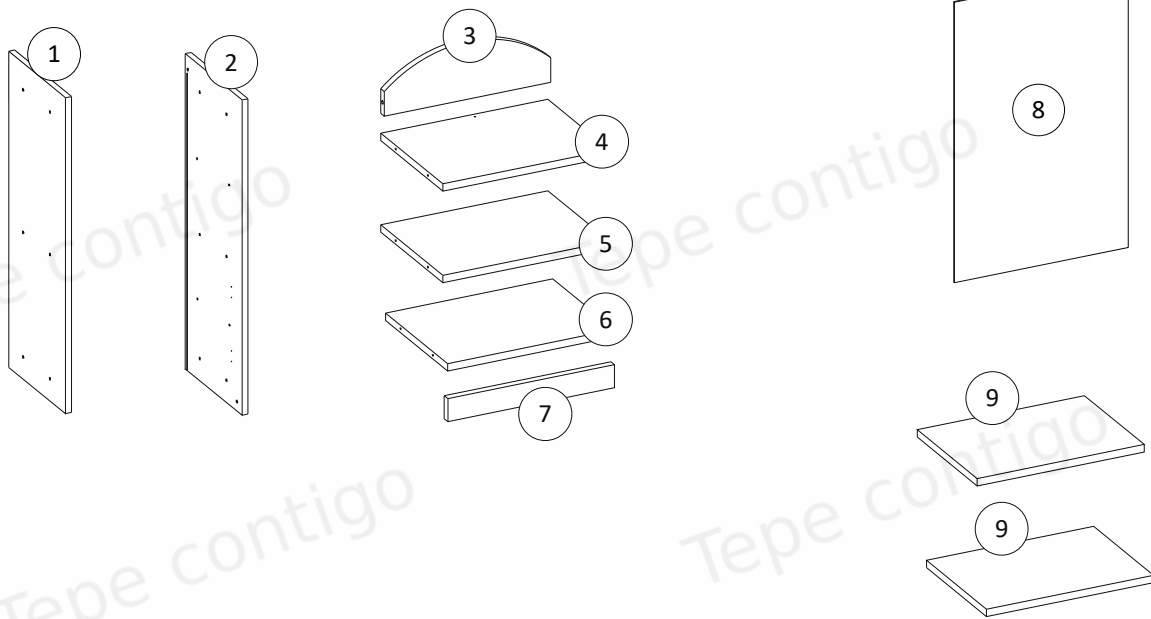

Balíček 1 z 1 / Package 1 of 1

Číslo položky / Item no.	Rozměry (mm) / Dimensions (mm)	Množství / Quantity
1	890 x 340 x 18	1
2	890 x 340 x 18	1
3	414 x 140 x 18	1
4	414 x 307 x 18	1
5	414 x 307 x 18	1
6	414 x 307 x 18	1
7	414 x 56 x 18	1
8	431 x 764 x 3	1
9	414 x 297 x 18	2
10	410 x 378 x 18	1

Před tím, než začnete nábytek sestavovat, ujistěte se, že balení obsahuje všechny součástky ze seznamu na str.3.
Dále zkontrolujte, že žádná z těchto součástí není poškozena
Pokud nějaká součástka chybí nebo je poškozena, kontaktujte nás prosím emailem. Na škody sestavené po sestavení
nebude brán ohled.!!!

BEFORE ASSEMBLING THE FURNITURE PLEASE CHECK THAT PACKAGES INCLUDE ALL ITEMS LISTED IN THE TABLE ON PAGE NO 3,
AND WHETHER THESE ITEMS ARE NOT DAMAGED !!!

IF MISSING PARTS OR SOME OF THEM ARE DAMAGED, PLEASE CONTACT OUR CUSTOMER SERVICE OFFICE.

DAMAGES FOUND AFTER ASSEMBLING WILL NOT BE CONSIDERED !!!